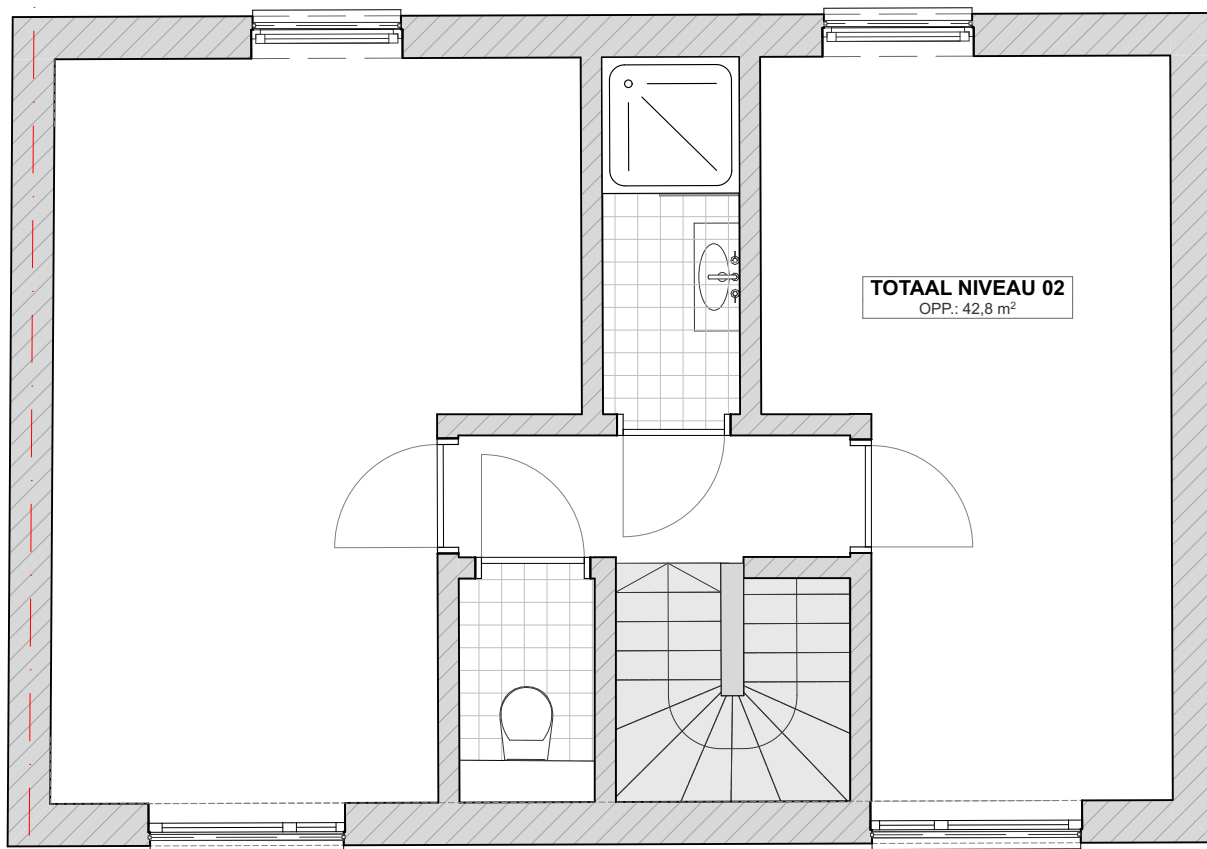

NIVEAU 01

1:50

**TOTAAL NIVEAU 02**  
OPP.: 42,8 m<sup>2</sup>

PERCEELGREN